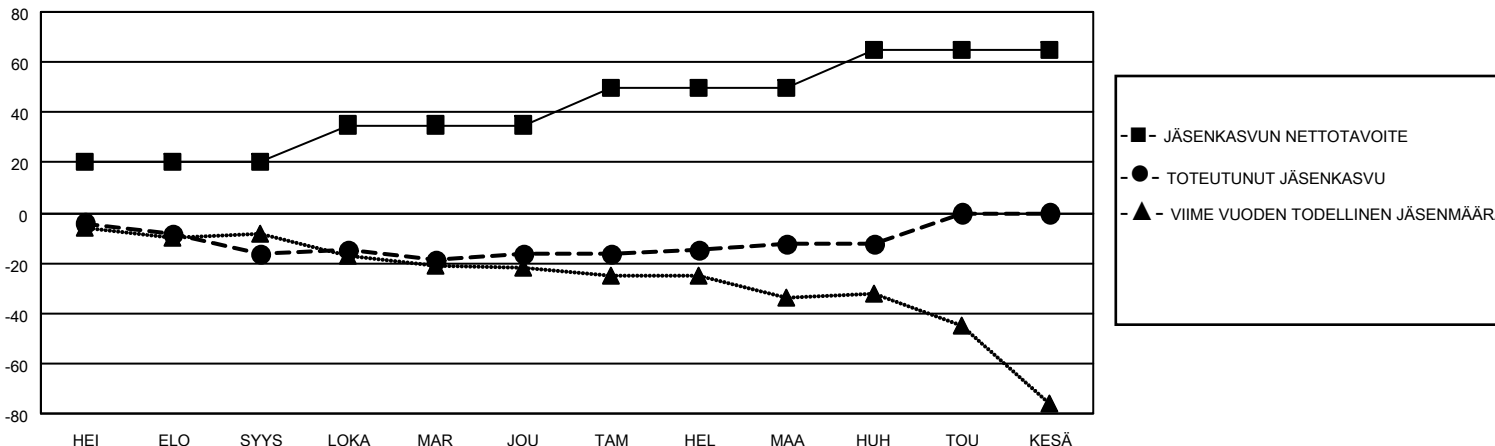

MONTHLY MEMBERSHIP PROGRESS REPORT

SIJAINTI FINLAND

District 107 H

Results as of: 4/30/2022

Klubit				jäsentä			
TULOKSET 2021-2022				TULOKSET 2021-2022			
NELJÄNNES	UUDEN KLUBIN TAVOITE	UUDET KLUBIT	LOPETETUT KLUBIT	NELJÄNNES	JÄSENKASVUN NETTOTAVOITE	TOTEUTUNUT JÄSENKASVU	POISTETUT JÄSENET (mukaan lukien siirrot)
HEI/ELO/SYYS	0	0	0	HEI/ELO/SYYS	20	5	19
LOKA/MAR/JOU	0	0	0	LOKA/MAR/JOU	15	19	18
TAM/HEL/MAA	0	0	0	TAM/HEL/MAA	15	11	7
HUH/TOU/KESÄ	0	0	0	HUH/TOU/KESÄ	15	5	5

TAVOITTEET JA UUDET KLUBIT, KUMULATIIVINEN

TAVOITTEET JA JÄSENET, KUMULATIIVINEN

LAKKAUTETUT KLUBIT: 0

ERONNEET JÄSENET

KUOLLUT	8
KLUBI LAKKAUTETTU MUU	0
YHTEENSÄ	41
	49

19 CLUBS OF 46 LISÄNNYT YHDEN TAI USEAMMAN UUTTA JÄSENTÄ