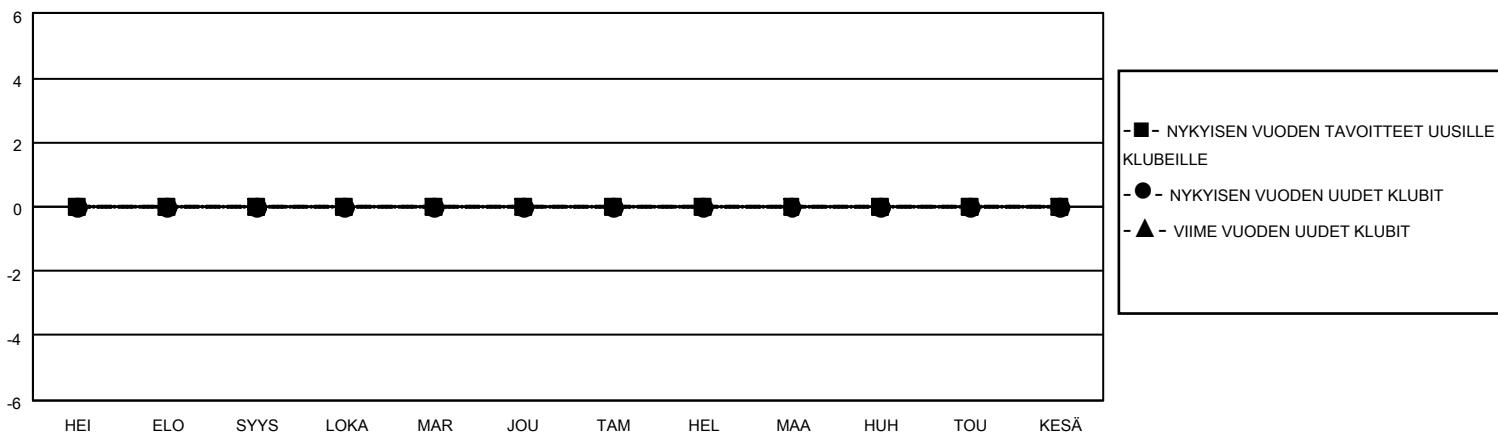

MONTHLY MEMBERSHIP PROGRESS REPORT

SIJAINTI FINLAND

District 107 H

Results as of: 4/30/2022

Klubit				jäsentä			
TULOKSET 2021-2022				TULOKSET 2021-2022			
NELJÄNNES	UUDEN KLUBIN TAVOITE	UUDET KLUBIT	LOPETETUT KLUBIT	NELJÄNNES	JÄSENKASVUN NETTOTAVOITE	TOTEUTUNUT JÄSENKASVU	POISTETUT JÄSENET (mukaan lukien siirrot)
HEI/ELO/SYYS	0	0	0	HEI/ELO/SYYS	20	5	19
LOKA/MAR/JOU	0	0	0	LOKA/MAR/JOU	15	19	18
TAM/HEL/MAA	0	0	0	TAM/HEL/MAA	15	11	7
HUH/TOU/KESÄ	0	0	0	HUH/TOU/KESÄ	15	5	5

TAVOITTEET JA UUDET KLUBIT, KUMULATIIVINEN